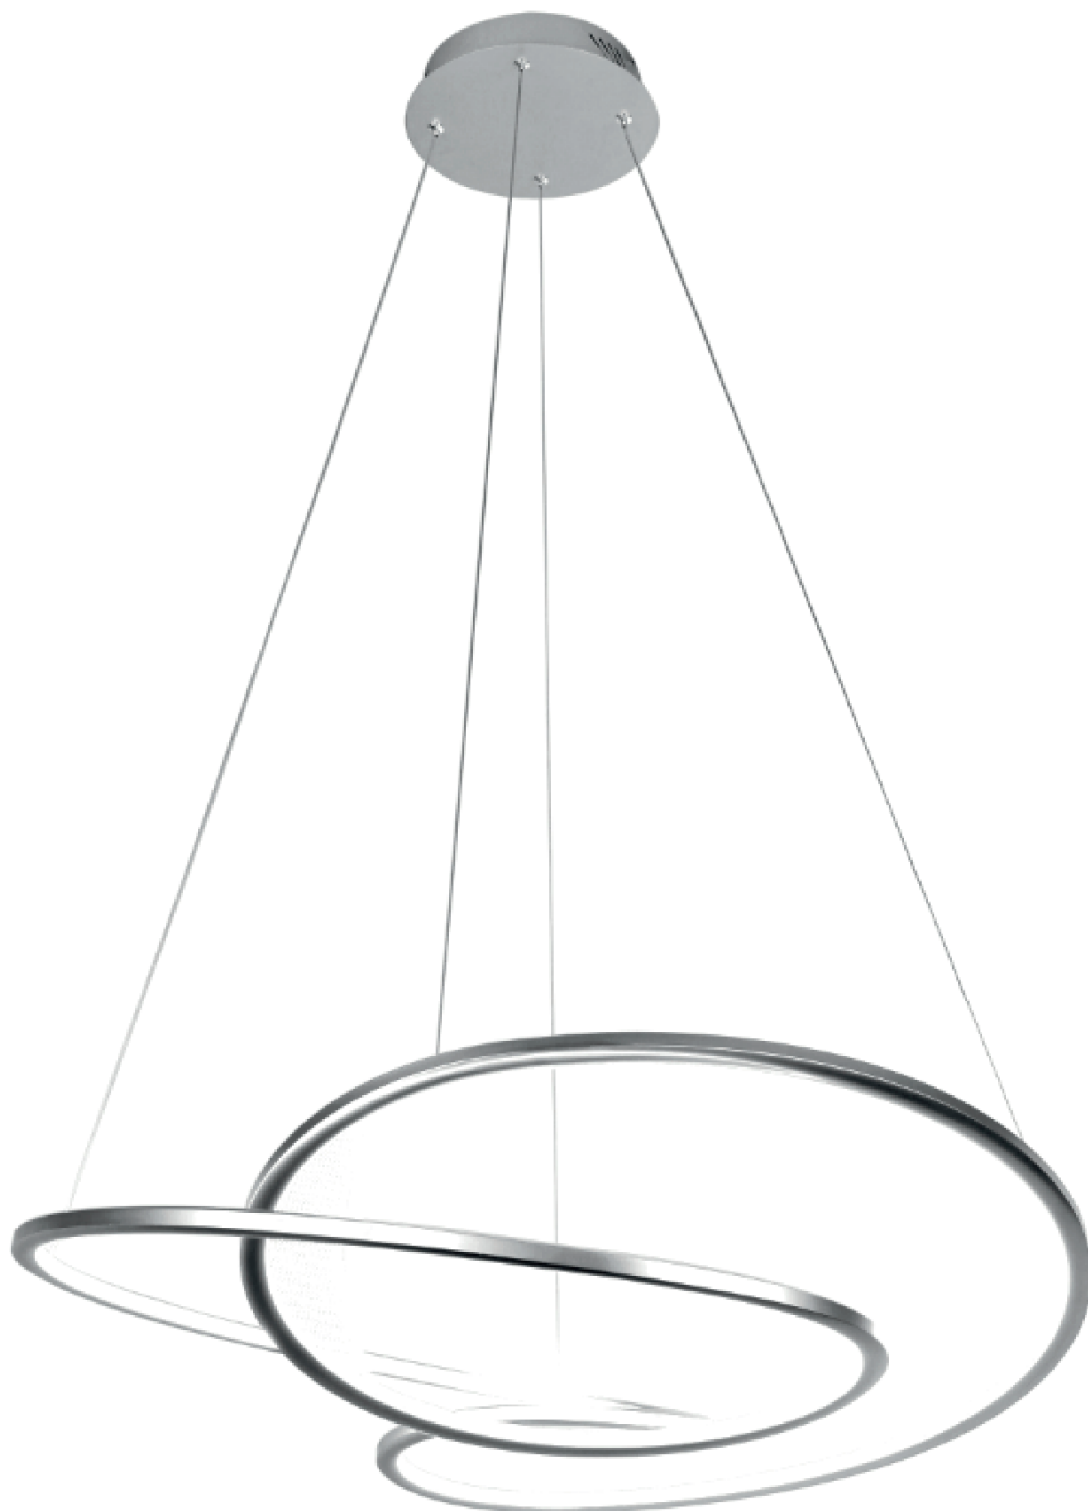

ALTAMAREA

WHITE

⚡ 72W

☀️ 8640LM

💡 3000K

👁️ CRI 80

💧 IP 20

🔌 220-240V

Ø 800 mm

↕ 1500 mm